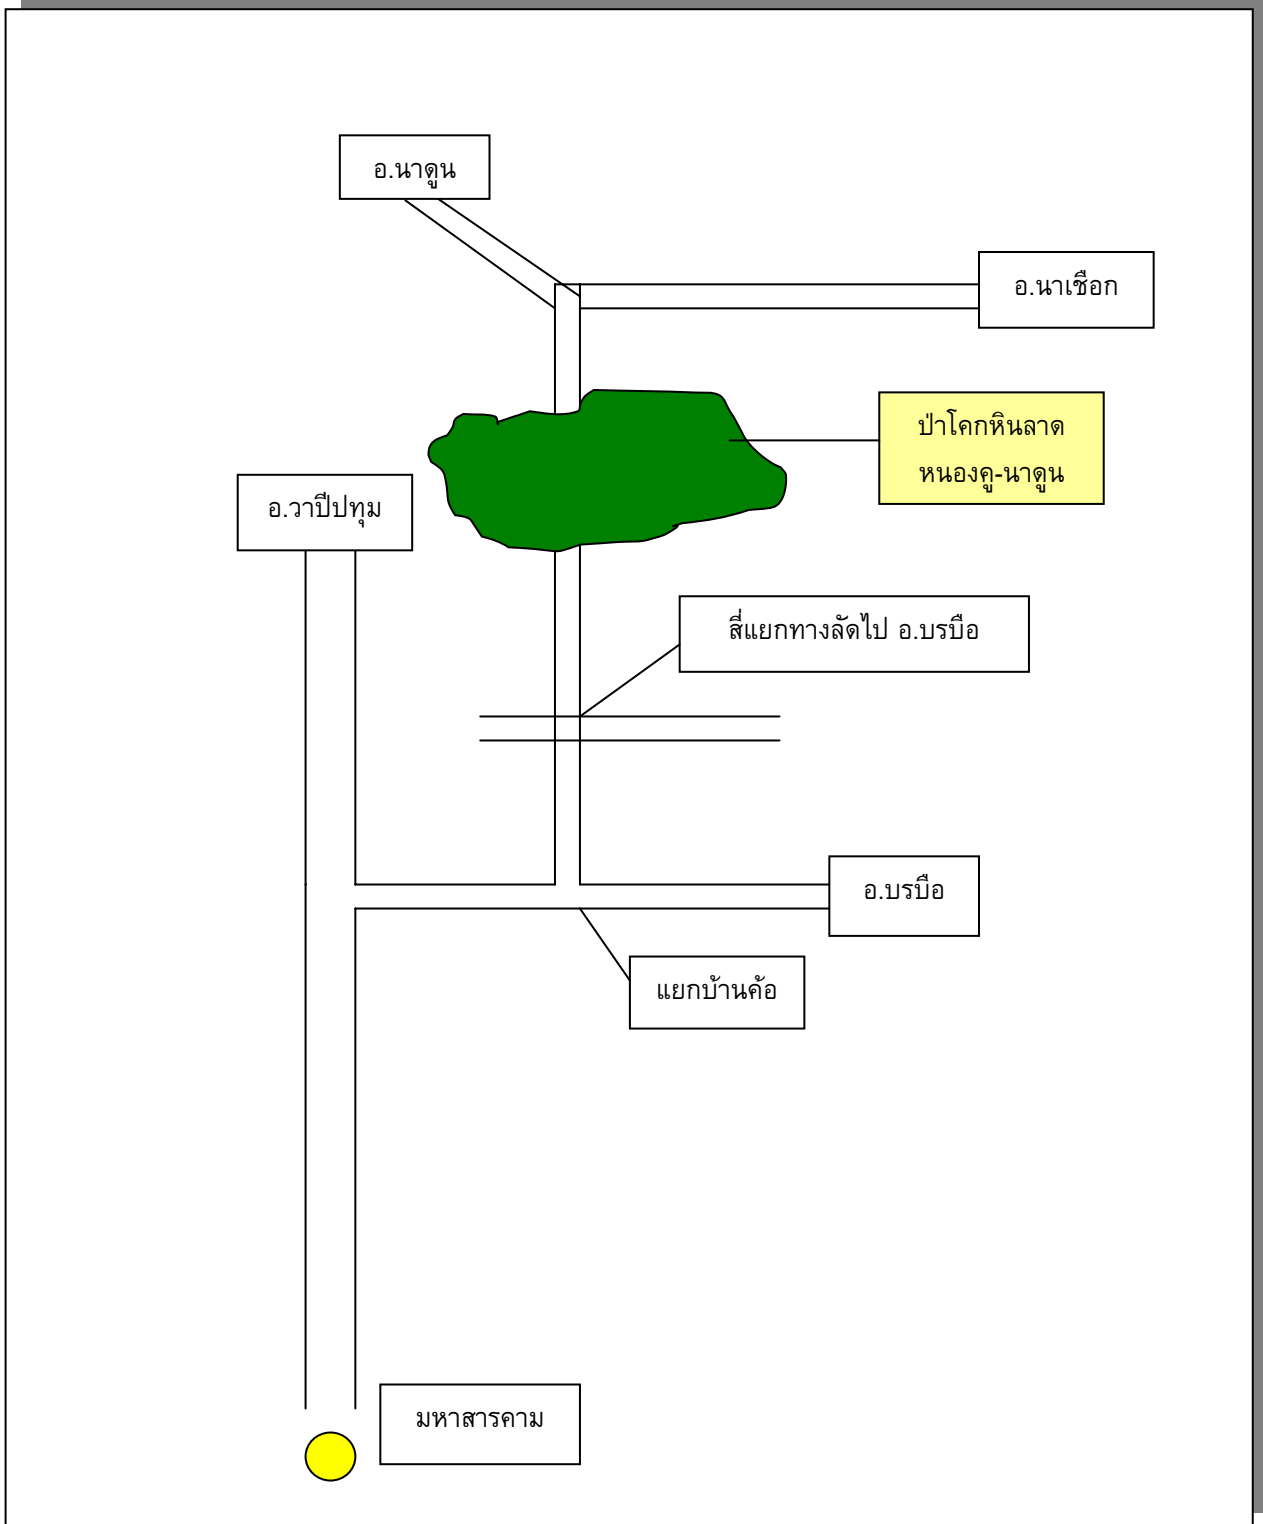

แผนผังแสดงการเดินทางจากจังหวัดมหาสารคามไปยังป่าโคกหินลาดหนองคู-นาดูน

พื้นที่ป่าโคกหินลาดหนองคู - นาดูน อยู่ห่างจากจังหวัดมหาสารคามไปทางทิศใต้ ระยะทาง 54 กิโลเมตร